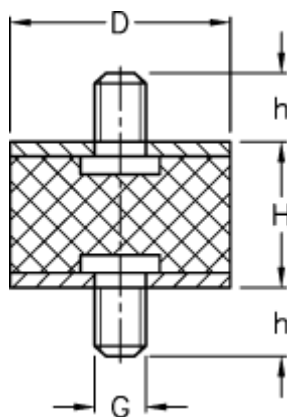

Varenummer: 51101081002610

Beskrivelse: KLEE Vibrationsdæmper type 1
25-10-1, M6x18/M6x18, NR - 57 shore

Mål

D = 25
G = M6
h = 18
H = 10